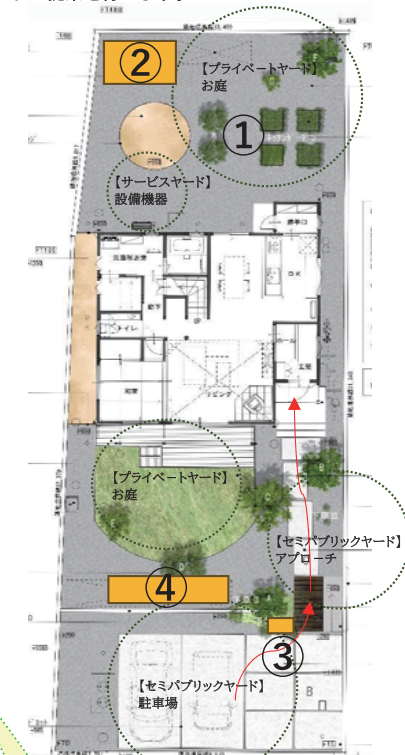

お客様係
福地 高昌

お庭づくりで悩んでいる方は是非、お声かけください！建物に合わせてお庭づくりのご提案をさせていただきます。