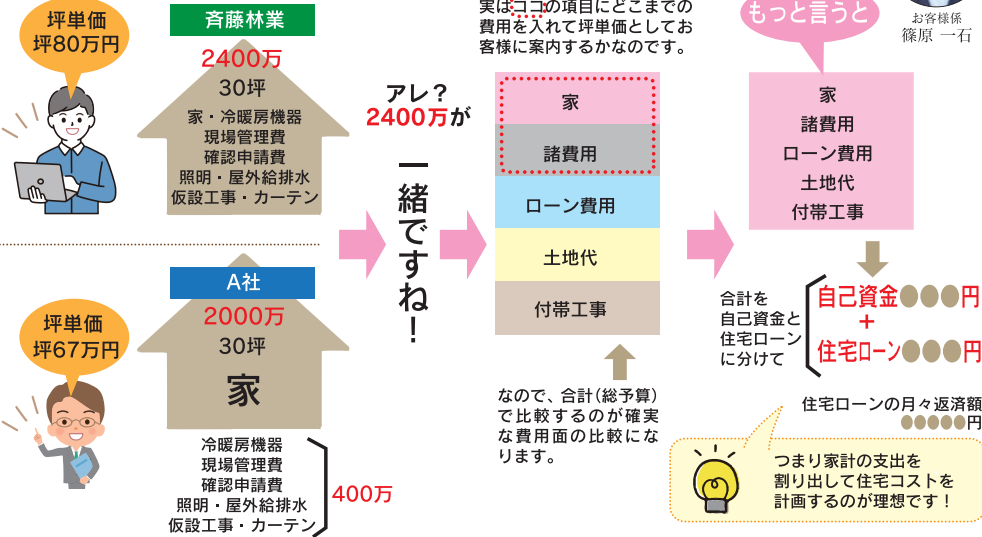

藤 田：これだけたくさんの想いやこだわりがあるお家を完成見学会で見たいというのはとても嬉しいですね(^^#)W様、ご質問にお答えいただきありがとうございます！

現場にてお打ち合わせもさせて頂きました(^^#)

地鎮祭🍷
かつこよく決めポーズ!(^^)!

私たちが書いた棟札です！
一生の思い出を書き込みました。

10月完成に向けて順調に
工事が進んでいます。

10月完成見学会
お楽しみに😊

坪単価の比較…チョットまったー!!

例えば…

ライフプランのおススメ

齊藤林業では、ライフプランシミュレーションツールを導入しておりますので、人生のキャッシュフロー表と一緒に作成して、お客様が安心して家づくりを行って頂けるようお手伝いをさせていただきます。

もくもく館

毎月第3日曜日に開催される「木工教室」は、お客様だけのご自宅に合った家具作りです。板遊びから始まり、デザイン・製作まで楽しむことができます。ホームオーナー様にご参加いただいている弊社ならではの大好評のイベントです。