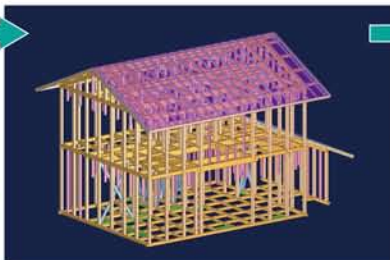

みなさんこんにちは！  
さて、本日の「職たま」は躯体打合せ＝プレカット  
打合せの模様をご紹介します♪

「プレカット」とは「前もって加工する」という意味で現代の木造住宅では工場で「柱」や「梁」を機械が加工します。機械が刻むので加工データが必要ですがそのデータを、設計者とプレカット業者とで作り上げて行きます。

プレカット工場にて図面作成・工場加工

加工した柱や梁を大工さんが組み立てる（建て方）

このように、設計者が「柱」や「梁」の設置方法、設置場所を図面で提示しプレカット屋さんがそれを元に改めてプレカット図を作って行きます。1本1本の組み合わせを全て考えていく地道な作業です。