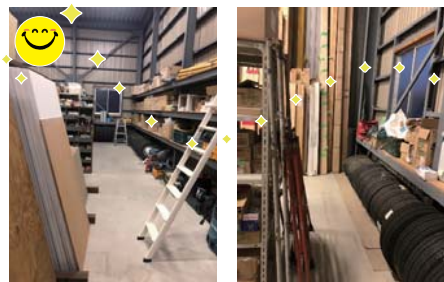

お恥ずかしながら少し前の前橋支店デザインセンター倉庫の姿です。

建築資材を始め、建築現場からの回収物や余った端材、インパクト（電動ドリル）や丸ノコ等の機械類、タッチアップや外部塗装用の塗料類を主に保管している前橋支店のナンテモ倉庫。支店スタッフ総出で定期的な整理整頓を実施しました！

立ち並ぶ大きな木材や材料の数々。様々な用途のものがあちらこちらに。これは質の良い仕事はできません！

全て外に出して一斉に仕分け開始！出してみるとこんなにも…。ちなみに、探し物は人生で76日（1824時間）もあるといいます。この削減できる大量の時間は各業界で課題とのこと。更なるお役立ちをするべく！整理整頓の結果…。

取り出しやすい様に通路幅をしっかりと確保！各資材ごとに仕分けし、綺麗に収納したことで作業効率UP！です♪

お客様係
今井 唯登

もくもく館

毎月第3日曜日に開催される「木工教室」は、お客様だけのご自宅に合った家具作りです。板遊びから始まり、デザイン・製作まで楽しむことができます。ホームオーナー様にご参加いただいている弊社ならではの大好評のイベントです。

3組のお客様にご参加頂きました。

家具工房スタッフ

作業中、思うように穴埋めができずどうしたものかと思いましたが、とりあえず美味しいご飯をたらふく食べて戻ったら綺麗に穴がふさがっていました！バーネットさんがフォローしてください！最高の神代杉の敷台になりました。利根郡川場村 高山様（2020年3月お引き渡し）