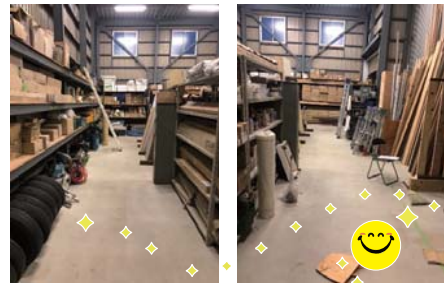

お客様係
中村 富一

【解体前】

【解体後】

前の建物の2階から渡り廊下で繋がっていたため、新しく玄関を造ります！外壁もきれいに塗り直します♪年内完工を目指して奮闘中です(´・ω・`)ノ

飼っているワンちゃんも走れ回れそうですね★

【工事中】

【完成予想図】

一番無駄な探す時間を減らすために、倉庫を綺麗に使いやすく！

お恥ずかしながら少し前の前橋支店デザインセンター倉庫の姿です。

建築資材を始め、建築現場からの回収物や余った端材、インパクト（電動ドリル）や丸ノコ等の機械類、タッチアップや外部塗装用の塗料類を主に保管している前橋支店のナンテモ倉庫。支店スタッフ総出で定期的な整理整頓を実施しました！

立ち並ぶ大きな木材や材料の数々。様々な用途のものがあちらこちらに。これは質の良い仕事はできません！

全て外に出して一斉に仕分け開始！出してみるとこんなにも…。ちなみに、探し物は人生で76日（1824時間）もあるといいます。この削減できる大量の時間は各業界で課題とのこと。更なるお役立ちをするべく！整理整頓の結果…。

取り出しやすい様に通路幅をしっかりと確保！各資材ごとに仕分けし、綺麗に収納したことで作業効率UP！です♪

お客様係
今井 唯登

もくもく館

毎月第3日曜日に開催される「木工教室」は、お客様だけのご自宅に合った家具作りです。板遊びから始まり、デザイン・製作まで楽しむことができます。ホームオーナー様にご参加いただいている弊社ならではの大好評のイベントです。

3組のお客様にご参加頂きました。

家具工房スタッフ

作業中、思うように穴埋めができずどうしたものかと思いましたが、とりあえず美味しいご飯をたらふく食べて戻ったら綺麗に穴がふさがっていました！バーネットさんがフォローしてください！最高の神代杉の敷台になりました。利根郡川場村 高山様（2020年3月お引き渡し）