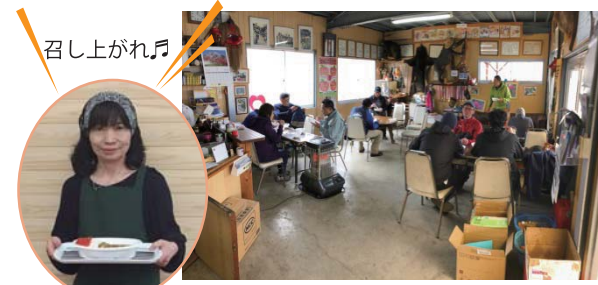

2019年6月号  
vol.77

自然豊かな群馬で家づくりにいそしむ  
斉藤林業スタッフが  
森の国の出来事をお届けする情報誌

森の国だより

薪集め体験会イベント 薪ストーブユーザーのホームオーナー様と一緒に薪集めに行ってきました。

お客様係  
横山 暢哉

楠様ファミリーは連携作業。  
斧で豪快にエイッ！

オシドリ夫婦の酒井様夫婦。  
薪割機作業も共同作業^^。

ベテランの田村様は慣れた手つきで  
作業もサクサク！

今回参加頂いた  
ホームオーナー様

- 田村様 (築10年)
- 堤様 (築5年)
- 酒井様 (築3年)
- 棚橋様 (築3年)
- 楠様 (築1年)

召し上がり。昼食は定番の登坂カレーとなめこ汁。  
満腹していただきました♪

広い敷地で作業分担。皆様それぞれ作業に没頭中！

刃研ぎに余念のない飯塚。  
ギ〜コギ〜コ...

焦らず、慎重に！

倒れるぞ〜！

クール♪